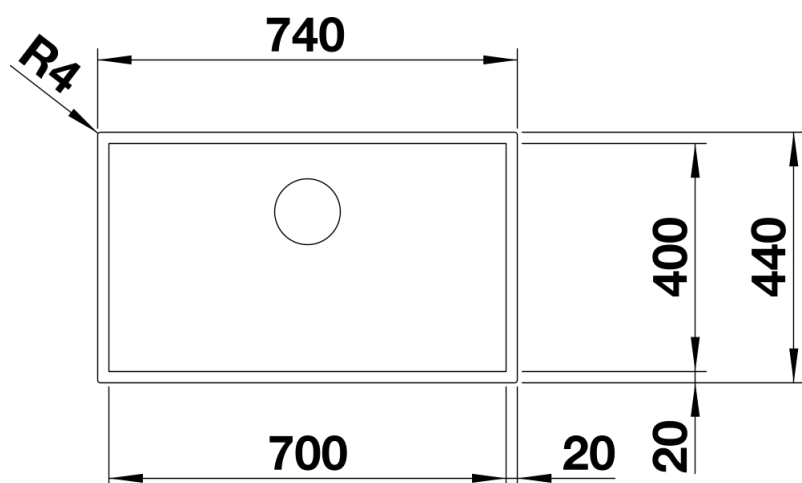

Planungshinweise

- Hinweis: Auch in flächenbündiger Ausführung erhältlich.
- * Hinweis zum Lieferumfang:
- Für den Einsatz einer Abfluffernbedienung mit Zugknopf ist bei den Unterbau-Modellen ohne Armaturenbank ein Nachrüst-Set erforderlich.
- Empfehlung: Art.-Nr. 232 459
- Für Einbau von Küchenarmatur, Abfluffernbedienung oder Spülmittelspender in Schichtstoffplatten benötigen Sie ein flexibles Dichtungsband, Art.-Nr. 120 055.

Lieferumfang

- Ablaufgarnitur* mit Raumsparrohr
- 3 1/2" InFino-Korbventil
- Befestigungsset

Details

Aufsicht